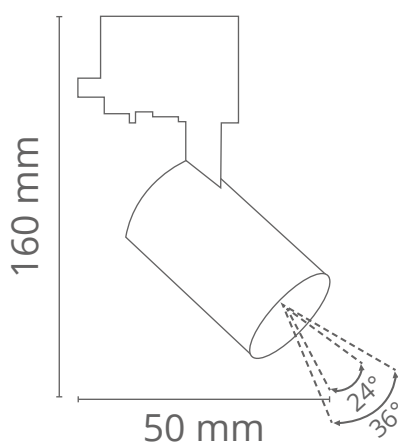

✓
"Dubbelstrålande
egenskaper."

Konstruktion

- › Stomme av pulverlackerad aluminium
- › Vit eller svart
- › Effekt: 13W
- › Ljusfördelning, Dual Beam: välj på plats 24° eller 36°
- › Ljusflöde: 950 lm och 1000 lm
- › 2800 K och 4000 K, Ra>80
- › MacAdams 3-SDCM
- › LED-modulens livslängd: 25 000h L80
- › Dimmbar Triac med universal LED-dimmer (både frankant och bakkant)

Montering

- › 3-fasskena

E-nummer	Typ	Beskrivning	Socket	Färg	Kg	Ljusfördelning	Effekt	Ljusflöde
Show								
74 027 83	SH950DWH	SHOW 950LM 13W 828 D DB WH	LED	Vit	0,5	24° / 36°	13W	950 lm
74 027 82	SH950DBL	SHOW 950LM 13W 828 D DB BL	LED	Svart	0,5	24° / 36°	13W	950 lm
74 027 81	SH1000DWH	SHOW 1000LM 13W 840 D DB WH	LED	Vit	0,5	24° / 36°	13W	1000 lm
74 027 80	SH1000DBL	SHOW 1000LM 13W 840 D DB BL	LED	Svart	0,5	24° / 36°	13W	1000 lm