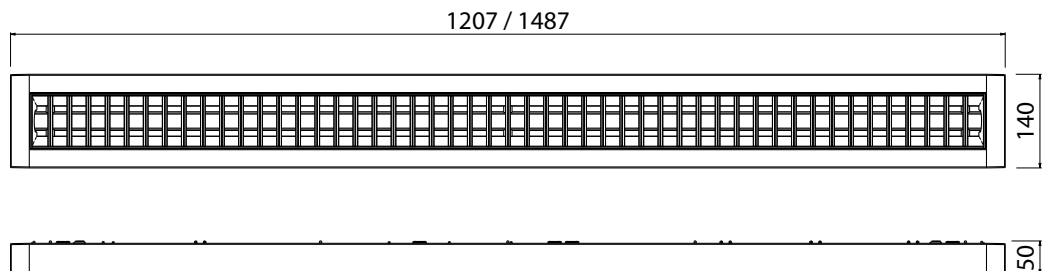

Konstruktion

- › Stomme i vit (RAL 9016) pulverlackerad stål, också i svart
- › Lågluminanslameller av aluminium, UGR <19
- › Microprisma optik, UGR<19
- › Modeller:
  Utanpåliggande- och vajermontering
  Uppljus modeller (U) 70/30 och 50/50
- › IP20
- › Effekt och ljusflöde, se tabell
- › LED-modulens livslängd $T_a=25\text{ }^\circ\text{C}$:
  >100 000 h (L70)
  100 000 h (L80)
  71 000 h (L90)
- › LED-driver livslängd $T_a=25\text{ }^\circ\text{C}$:
  100 000 h (max. 10 % utfall)

Montering

- › Vajerupphängning
- › Utanpåliggande
- › Rampmontering
- › Monteringstillbehör beställs separat

Mot order

- › Fler styrningslösningar
- › Fler installationsmöjligheter
- › Med anslutningskabel/EnstoNet
- › Mer än 240 st standard modeller och ytterligare 1200 st projektkombinationer