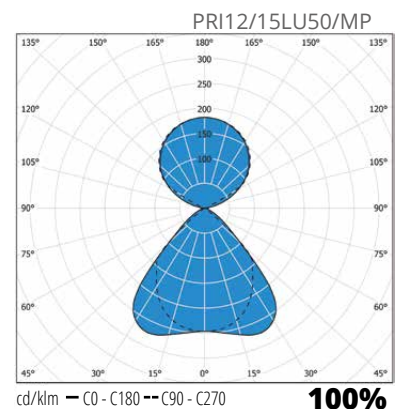

Konstruktion

- › Stomme i vit (RAL 9016) pulverlackerad stål, också i svart
- › Lågluminanslameller av aluminium, UGR <19
- › Microprisma optik, UGR<19
- › Modeller:
  Utanpåliggande- och vajermontering
  Uppljus modeller (U) 70/30 och 50/50
- › IP20
- › Effekt och ljusflöde, se tabell
- › LED-modulens livslängd $T_a=25\text{ }^\circ\text{C}$:
  >100 000 h (L70)
  100 000 h (L80)
  71 000 h (L90)
- › LED-driver livslängd $T_a=25\text{ }^\circ\text{C}$:
  100 000 h (max. 10 % utfall)

Montering

- › Vajerupphängning
- › Utanpåliggande
- › Rampmontering
- › Monteringstillbehör beställs separat

Mot order

- › Fler styrningslösningar
- › Fler installationsmöjligheter
- › Med anslutningskabel/EnstoNet
- › Mer än 240 st standard modeller och ytterligare 1200 st projektkombinationer