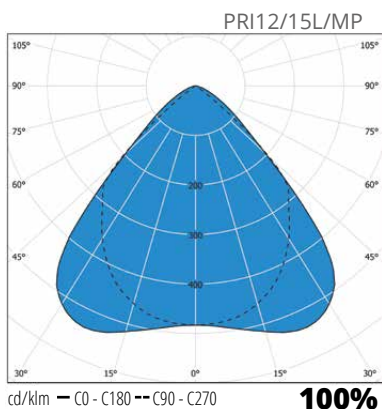

Konstruktion

- › Stomme i vit (RAL 9016) pulverlackerad stål, också i svart
- › Lågluminanslameller av aluminium, UGR <19
- › Microprisma optik, UGR<19
- › Modeller:
  Utanpåliggande- och vajermontering
  Uppljus modeller (U) 70/30 och 50/50
- › IP20
- › Effekt och ljusflöde, se tabell
- › LED-modulens livslängd $T_a=25\text{ }^\circ\text{C}$:
  >100 000 h (L70)
  100 000 h (L80)
  71 000 h (L90)
- › LED-driver livslängd $T_a=25\text{ }^\circ\text{C}$:
  100 000 h (max. 10 % utfall)

Montering

- › Vajerupphängning
- › Utanpåliggande
- › Rampmontering
- › Monteringstillbehör beställs separat

Mot order

- › Fler styrningslösningar
- › Fler installationsmöjligheter
- › Med anslutningskabel/EnstoNet
- › Mer än 240 st standard modeller och ytterligare 1200 st projektkombinationer