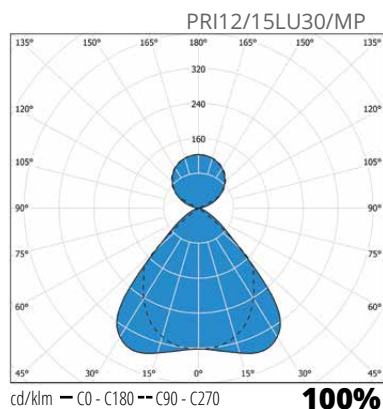

Konstruktion

- › Stomme i vit (RAL 9016) pulverlackerad stål, också i svart
- › Lågluminanslameller av aluminium, UGR <19
- › Microprisma optik, UGR<19
- › Modeller:
  Utanpåliggande- och vajermontering
  Uppljus modeller (U) 70/30 och 50/50
- › IP20
- › Effekt och ljusflöde, se tabell
- › LED-modulens livslängd $T_a=25\text{ }^\circ\text{C}$:
  >100 000 h (L70)
  100 000 h (L80)
  71 000 h (L90)
- › LED-driver livslängd $T_a=25\text{ }^\circ\text{C}$:
  100 000 h (max. 10 % utfall)

Montering

- › Vajerupphängning
- › Utanpåliggande
- › Rampmontering
- › Monteringstillbehör beställs separat

Mot order

- › Fler styrningslösningar
- › Fler installationsmöjligheter
- › Med anslutningskabel/EnstoNet
- › Mer än 240 st standard modeller och ytterligare 1200 st projektkombinationer