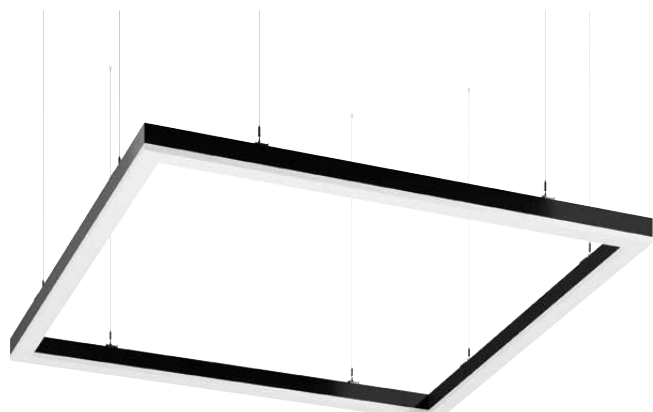

Navi

LED

Ensto Navi är en modern armatur som kombinerar smidig design samtidigt som den välkomnar, guidar och navigerar dig rätt. En perfekt armatur för entréer, lobby, köpcentrum, hotell och terminaler.

Line

Corner