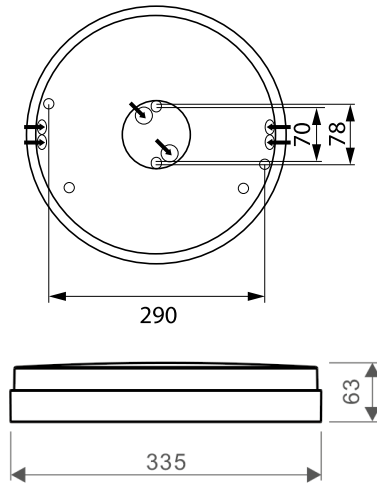

LU267.900/DW

cd/klm — C0 - C180 -- C90 - C270 **100%**

LU335.1500/DW

cd/klm — C0 - C180 -- C90 - C270 **100%**

LU335.2300/DW

cd/klm — C0 - C180 -- C90 - C270 **100%**

Lumo innehåller nya tekniska egenskaper som ger flera möjligheter i en och samma armatur.