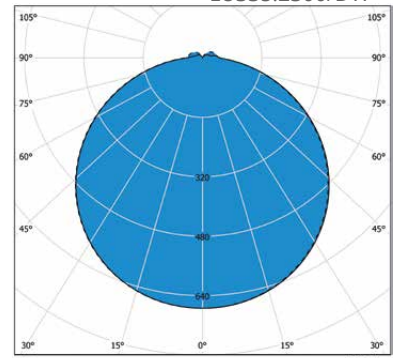

LU267.900/DW

cd/klm — C0 - C180 -- C90 - C270 **100%**

LU335.1500/DW

cd/klm — C0 - C180 -- C90 - C270 **100%**

LU335.2300/DW

cd/klm — C0 - C180 -- C90 - C270 **100%**

Lumo innehåller nya tekniska egenskaper som ger flera möjligheter i en och samma armatur.