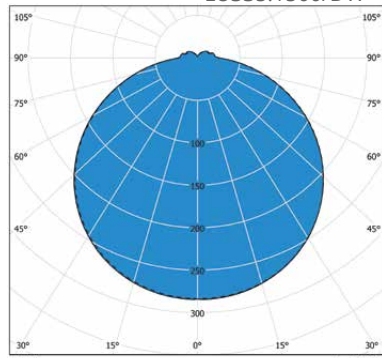

cd/klm — C0 - C180 -- C90 - C270 **100%**

LU335.1500/DW