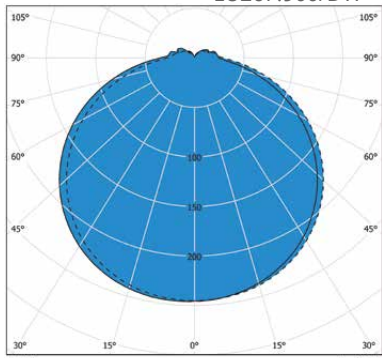

cd/klm — C0 - C180 -- C90 - C270 **100%**

LU267.900/DW