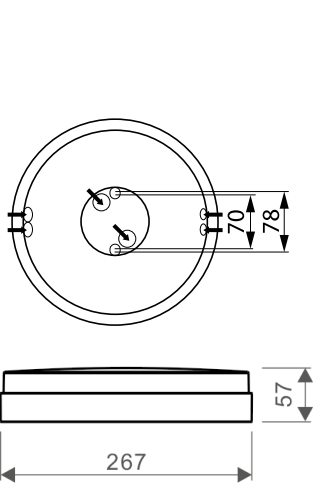

LU267.900/DW

cd/klm — C0 - C180 -- C90 - C270 **100%**

LU335.1500/DW

cd/klm — C0 - C180 -- C90 - C270 **100%**

LU335.2300/DW

cd/klm — C0 - C180 -- C90 - C270 **100%**

Lumo innehåller nya tekniska egenskaper som ger flera möjligheter i en och samma armatur.