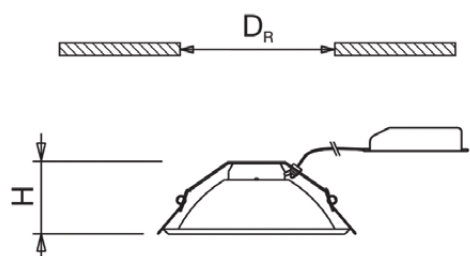

Montering

- › Infälld med integrerade fjäderfästen
- › Håltagning, se tabell
- › Dali är standard
- › Min. avstånd ovan armatur 100 mm
- › Takets tjocklek 1-25 mm

	H	D	D_R
CAR105ED/DW	73	130	105
CAR150ED/DW	94	172	150
CAR200ED/DW	100	225	200