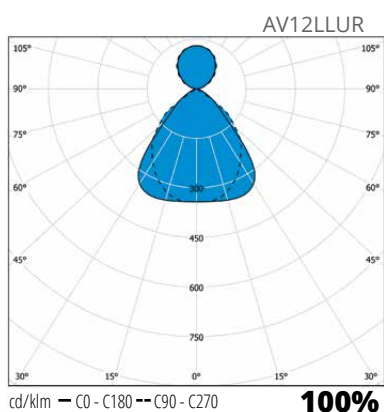

E-nummer	Typ	Beskrivning	Längd	Ljusflöde	Optik	Styrning
Aava utanpåliggande/upphängning, rundad gavel						
70 165 00	AV12LLR	AV12LLR LED 34W/840 L	1230	4500 lm	lamell	
70 165 01	AV12LLRED	AV12LLRED LED 34W/840 L DA	1230	4500 lm	lamell	DALI
70 165 08	AV12MMR	AV12MMR LED 28W/840 M	1230	3300 lm	microprisma	
70 165 09	AV12MMRED	AV12MMRED LED 28W/840 M DA	1230	3300 lm	microprisma	DALI
70 165 16	AV15LLR	AV15LLR LED 42W/840 L	1510	5400 lm	lamell	
70 165 17	AV15LLRED	AV15LLRED LED 42W/840 L DA	1510	5400 lm	lamell	DALI
70 165 24	AV15MMR	AV15MMR LED 34W/840 M	1510	4130 lm	microprisma	
70 165 25	AV15MMRED	AV15MMRED LED 34W/840 M DA	1510	4130 lm	microprisma	DALI
Aava med upp- och nedljus, rundad gavel						
70 165 04	AV12LLUR	AV12LLUR LED 51W/840 L	1230	6850 lm	lamell	
70 165 05	AV12LLURED	AV12LLURED LED 51W/840 L DA	1230	6850 lm	lamell	DALI
70 165 12	AV12MMUR	AV12MMUR LED 54W/840 M	1230	7550 lm	microprisma	
70 165 13	AV12MMURED	AV12MMURED LED 54W/840 M DA	1230	7550 lm	microprisma	DALI
70 165 20	AV15LLUR	AV15LLUR LED 65W/840 L	1510	8220 lm	lamell	
70 165 21	AV15LLURED	AV15LLURED LED 65W/840 L DA	1510	8220 lm	lamell	DALI
70 165 28	AV15MMUR	AV15MMUR LED 67W/840 M	1510	9450 lm	microprisma	
70 165 29	AV15MMURED	AV15MMURED LED 67W/840 M DA	1510	9450 lm	microprisma	DALI
Aava tillbehör						
70 168 54	RVLX05	VAJERUPPHÄNG 1,5M			vajerupphäng 1,5M