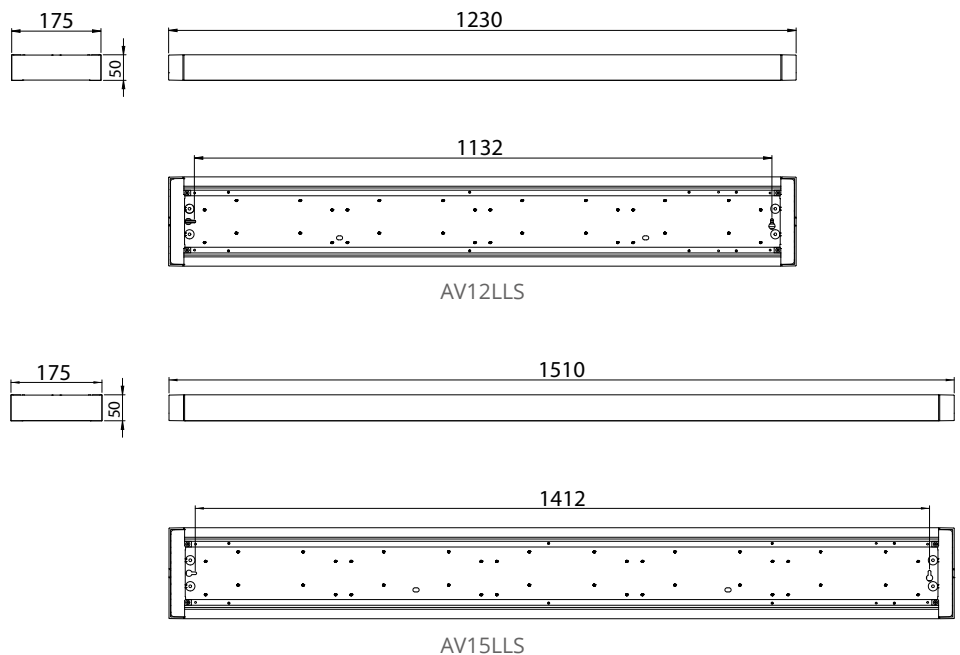

Antal armaturer per säkring	B10	B16	C10	C16
AV12LL...	22	36	37	61
AV12LL...ED	22	36	37	61
AV12MM...	22	36	37	61
AV12MM...ED	22	36	37	61
AV15LL...	19	31	32	52
AV15LL...ED	15	24	24	40
AV15MM...	22	36	37	61
AV15MM...ED	22	36	37	61

Antal armaturer per säkring	B10	B16	C10	C16
AV12LLU...	19	31	32	52
AV12LLU...ED	15	24	24	40
AV12MMU...	15	24	24	40
AV12MMU...ED	15	24	24	40
AV15LLU...	15	24	24	40
AV15LLU...ED	15	24	24	40
AV15MMU...	15	24	24	40
AV15MMU...ED	15	24	24	40