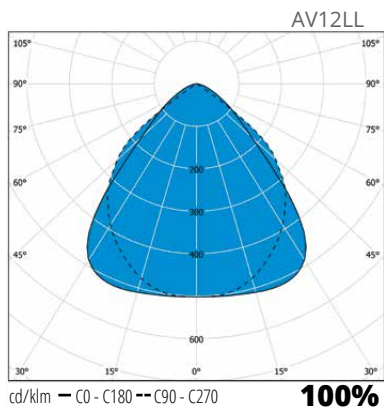

E-nummer	Typ	Beskrivning	Längd	Ljusflöde	Optik	Styrning
Aava utanpåliggande/upphängning, rundad gavel						
70 165 00	AV12LLR	AV12LLR LED 34W/840 L	1230	4500 lm	lamell	
70 165 01	AV12LLRED	AV12LLRED LED 34W/840 L DA	1230	4500 lm	lamell	DALI
70 165 08	AV12MMR	AV12MMR LED 28W/840 M	1230	3300 lm	microprisma	
70 165 09	AV12MMRED	AV12MMRED LED 28W/840 M DA	1230	3300 lm	microprisma	DALI
70 165 16	AV15LLR	AV15LLR LED 42W/840 L	1510	5400 lm	lamell	
70 165 17	AV15LLRED	AV15LLRED LED 42W/840 L DA	1510	5400 lm	lamell	DALI
70 165 24	AV15MMR	AV15MMR LED 34W/840 M	1510	4130 lm	microprisma	
70 165 25	AV15MMRED	AV15MMRED LED 34W/840 M DA	1510	4130 lm	microprisma	DALI
Aava med upp- och nedljus, rundad gavel						
70 165 04	AV12LLUR	AV12LLUR LED 51W/840 L	1230	6850 lm	lamell	
70 165 05	AV12LLURED	AV12LLURED LED 51W/840 L DA	1230	6850 lm	lamell	DALI
70 165 12	AV12MMUR	AV12MMUR LED 54W/840 M	1230	7550 lm	microprisma	
70 165 13	AV12MMURED	AV12MMURED LED 54W/840 M DA	1230	7550 lm	microprisma	DALI
70 165 20	AV15LLUR	AV15LLUR LED 65W/840 L	1510	8220 lm	lamell	
70 165 21	AV15LLURED	AV15LLURED LED 65W/840 L DA	1510	8220 lm	lamell	DALI
70 165 28	AV15MMUR	AV15MMUR LED 67W/840 M	1510	9450 lm	microprisma	
70 165 29	AV15MMURED	AV15MMURED LED 67W/840 M DA	1510	9450 lm	microprisma	DALI
Aava tillbehör						
70 168 54	RVLX05	VAJERUPPHÄNG 1,5M			vajerupphäng 1,5M